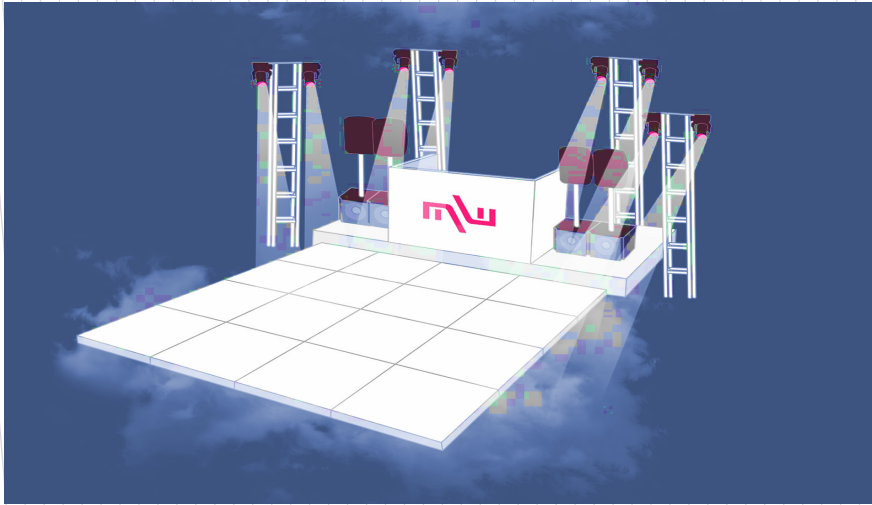

PAQUETE PLUS

5 Horas de servicio

- **Equipo de audio profesional**
  - 4 Bocinas
  - 4 Subwoofers
  - 8 Luces robóticas
  - 1 Maquina de humo
  - 1 Micrófono inalámbrico
- **Pista de baile 5x5 mts de Acrílico**
- **Servicio profesional de DJ**
- **Staff para montaje y operación del evento**

PAQUETE PREMIUM

5 Horas de servicio

- **Equipo de audio profesional**
  - 4 Bocinas
  - 4 Subwoofers
  - 8 Luces robóticas
  - 4 Luces arquitectónicas
  - 1 Maquina de humo
  - 1 Micrófono inalámbrico
- **Pista de baile 5x5 mts de Cristal**
- **Servicio profesional de DJ**
- **Staff para montaje y operación del evento**