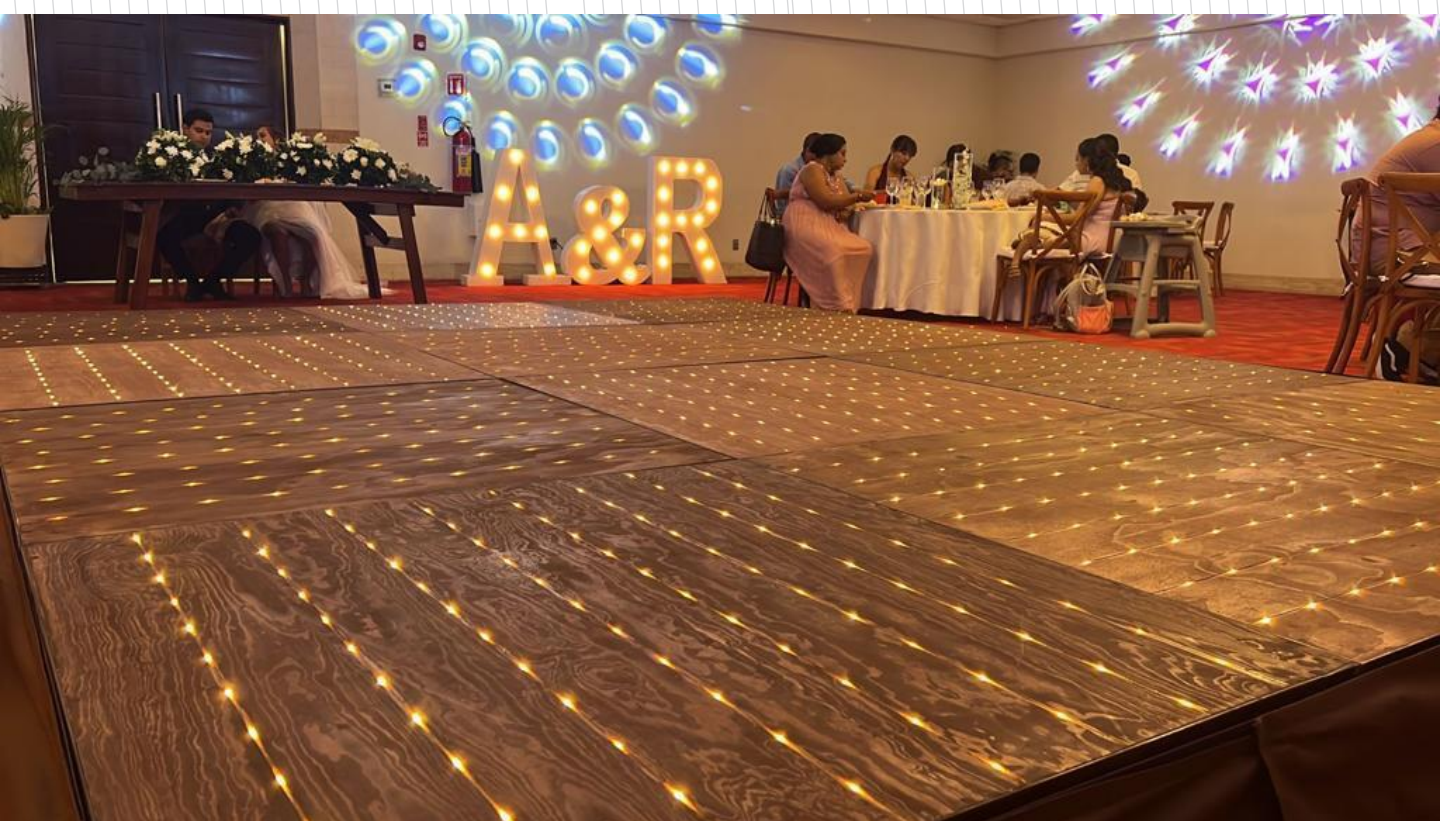

+ POPULAR

RÚSTICA LINEAS GOLD

* Pista **Rústica Lineas Gold**
Disponible para servicios en la playa *