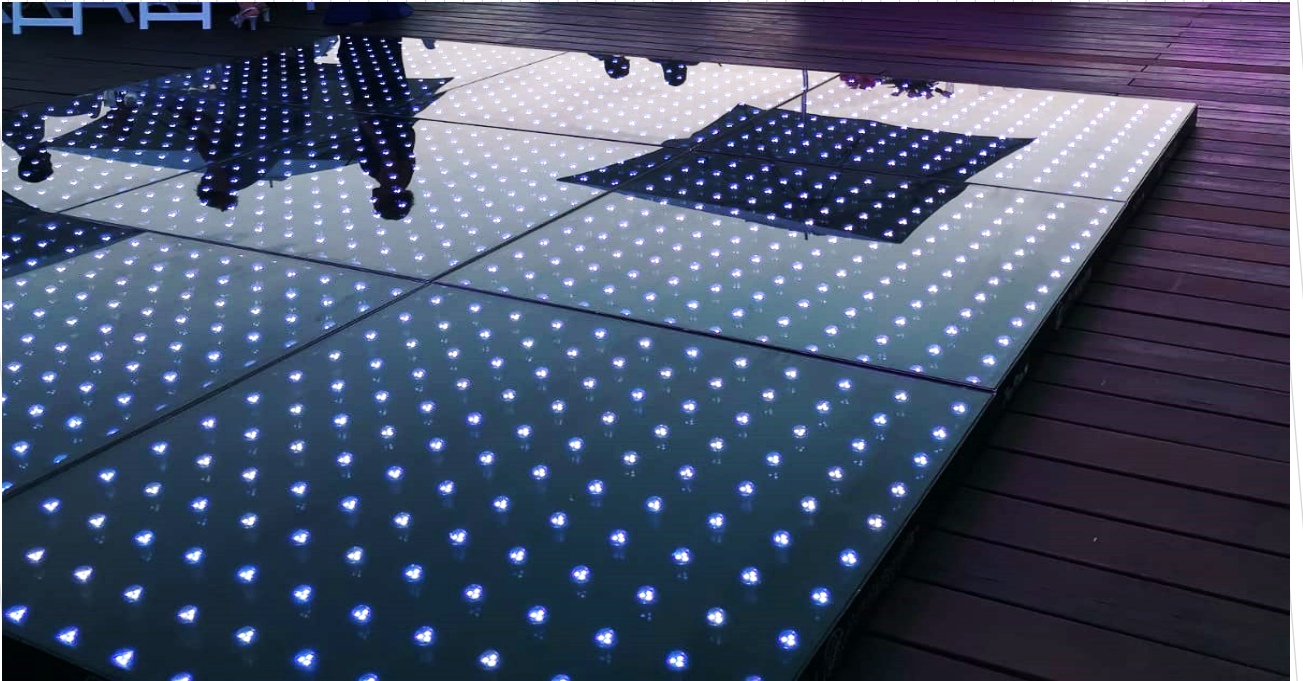

* Pista **Madera Bitono**
Disponible para servicios en la playa *

MADERA PERSONALIZADA

*Pista **Madera Personalizada**
Disponible para servicios en la playa *

+ POPULAR

RÚSTICA LINEAS GOLD

* Pista **Rústica Lineas Gold**
Disponible para servicios en la playa *

PISTAS DE BAILE PREMIUM PISTA DE PIXEL

PISTA DE VIDEO 9MM

Medida Máxima de Pista de Video 5m X 5m

* Pista **Pixel & Video** NO disponible para servicios en la playa *

LUCES BISTRO

LETRAS VOLUMÉTRICAS

TÚNEL DE LUCES