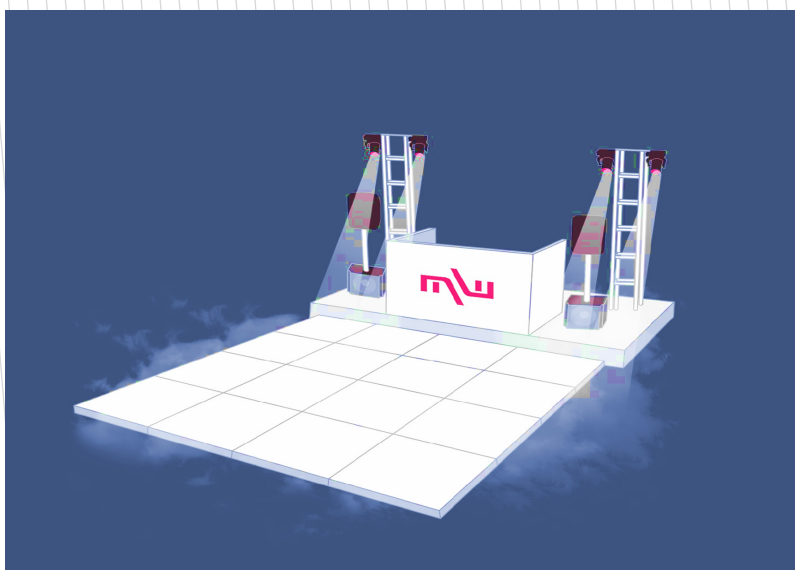

*Este es solo un ejemplo del equipo y la pista montada