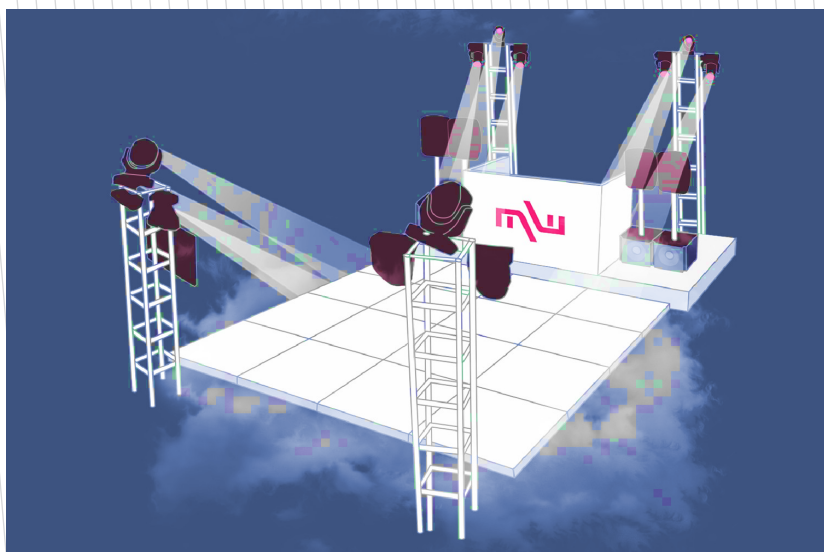

*Este es solo un ejemplo del equipo y la pista montada