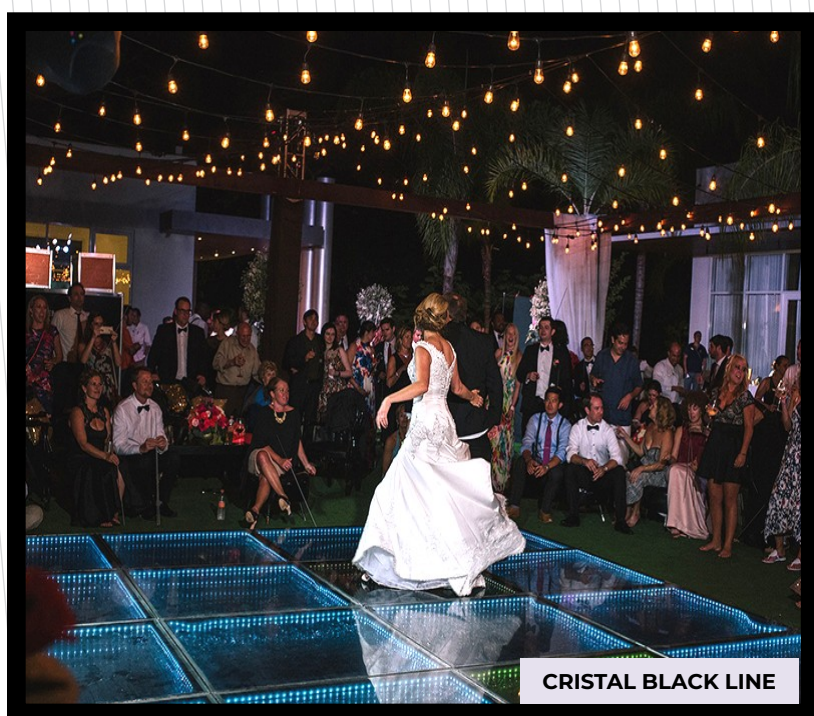

* Pista **Cristal Gold**
NO disponible para servicios
en la playa *

* Pista **Cristal Black Line**
NO disponible para servicios
en la playa *